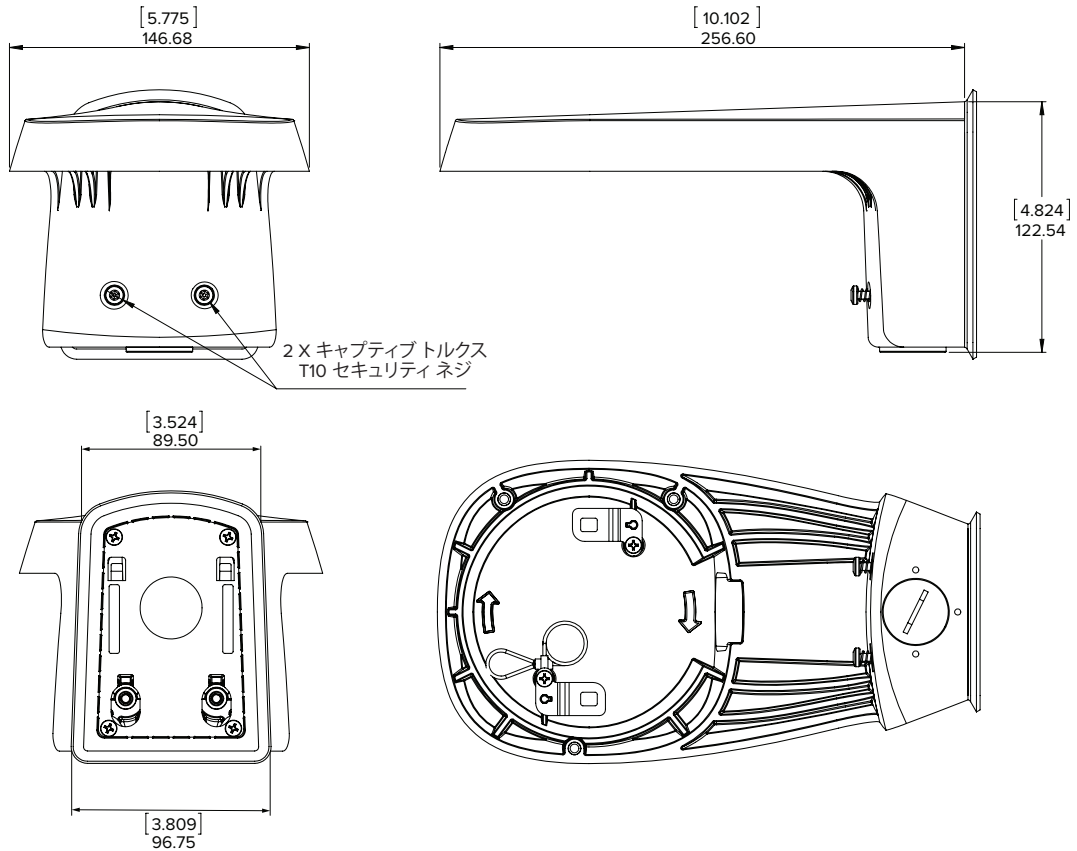

室内/屋外ペンダントウォールマウント

H4A-MT-WALL1

ペンダント ドーム カメラ(H4A-DP および H4A-DP-IR)用ペンダント ウォール マウント

重量:1.45 kg (3.20 lbs)

仕上げ:RAL 9003

- ・ メス型 3/4" NPT コンジット エントリー
- ・ ペンダント ドーム カメラ の屋外シーリングは、IP66 規格に準拠

[X.X]	インチ
X	MM

株式会社K.J.フェロー